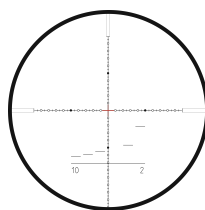

FEATURES

1. Plan focal

Diamètre du tube central
34mm

Sens de réglage CW ou
CCW

Réglage latéral gauche
ou droit

Arrêt zéro

MIL

Réticules / Dimensions de recouvrement

MSR/Ki

Mil3

Mil4

SKMR4